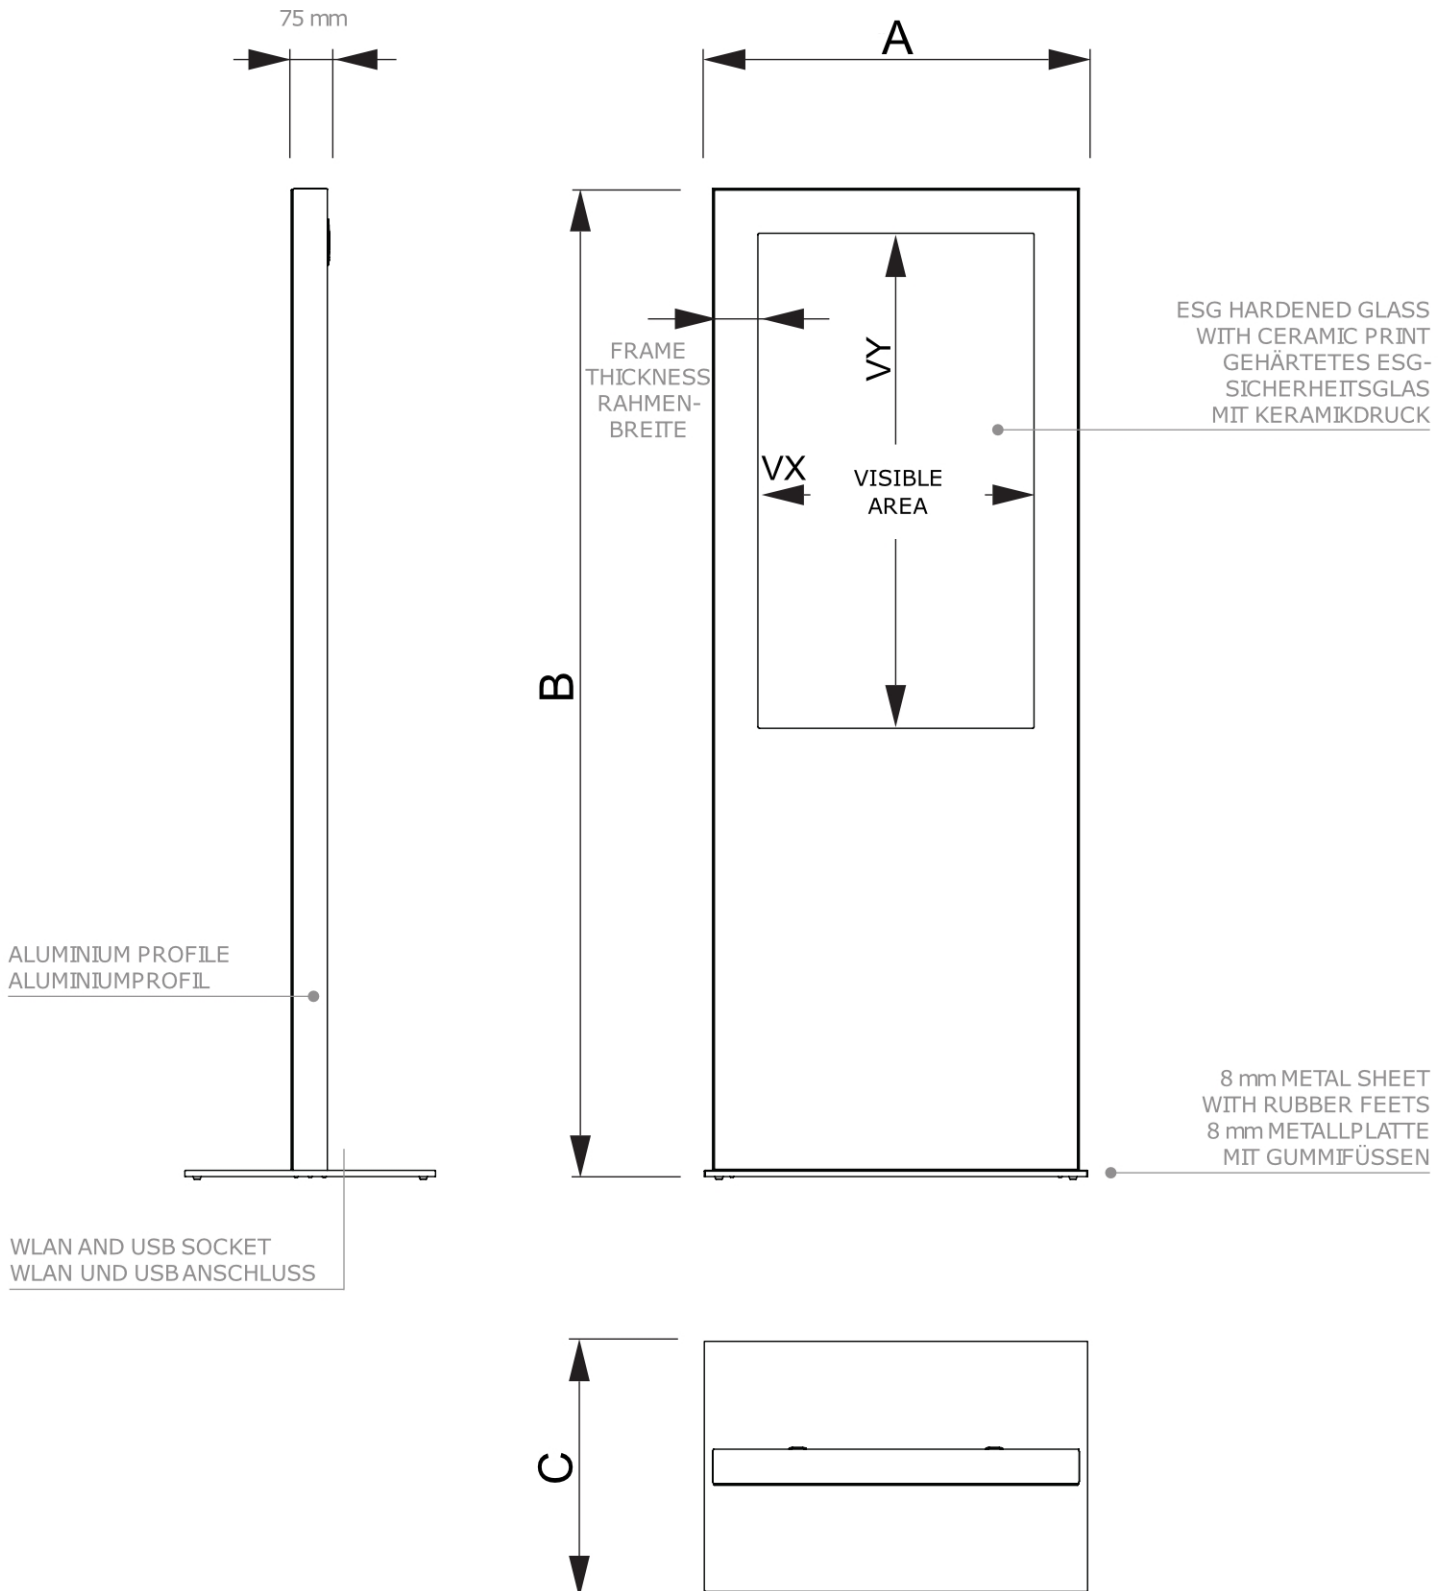

PRODUKT ARKUSZ

Totem Cyfrowy Slim 50" Tylko Mieszkanie Czarny

DISTOTEMBL50F

- Klasyczny projekt totemu cyfrowego
- Bezpieczne szkło hartowane do ochrony ekranu
- Możliwość zamontowania podstawy do podłogi w sposób niewidoczny

PRODUKT ARKUSZ

Totem Cyfrowy Slim 50" Tylko Mieszkanie Czarny

DISTOTEMBL50F

PRODUKT ARKUSZ

Totem Cyfrowy Slim 50" Tylko Mieszkanie Czarny

DISTOTEMBL50F

PODSTAWOWE INFORMACJE

SKU	Sizes (mm) (A x B x C)	Format (mm)	Widoczny rozmiar (mm) (VXxVY)	Rozstaw otworów (mm) (XxY)
DISTOTEMBL50F	789 x 2020 x 700	50"	-	-

Orientacja	Weight (kg)
Pionowy	84,00

MONITORUJ INFORMACJE

Typ monitora	Rozmiar LCD	Współczynnik proporcji	Rozdzielczość (px)	Kontrast	Wymiary monitora (mm) (WxHxD)
-	-	-	-	-	-

Odpowiedź (ms)	Nit (nt)	Godziny pracy	System operacyjny	System operacyjny	Folia dotykowa
-	-	-	-	Nie	Nie

Moc (W)
-

INFORMACJE O OPAKOWANIU

Pakowanie 1 (mm)	Pakowanie 2 (mm)	Pakowanie 3 (mm)
2026 x 1200 x 800	-	-

Ilość na palecie	Waga palety (kg)	Typ palety
1	116	EUR

WIĘCEJ INFORMACJI

Potwierdzona jakość produktów	EAN
Nie	8596052207792